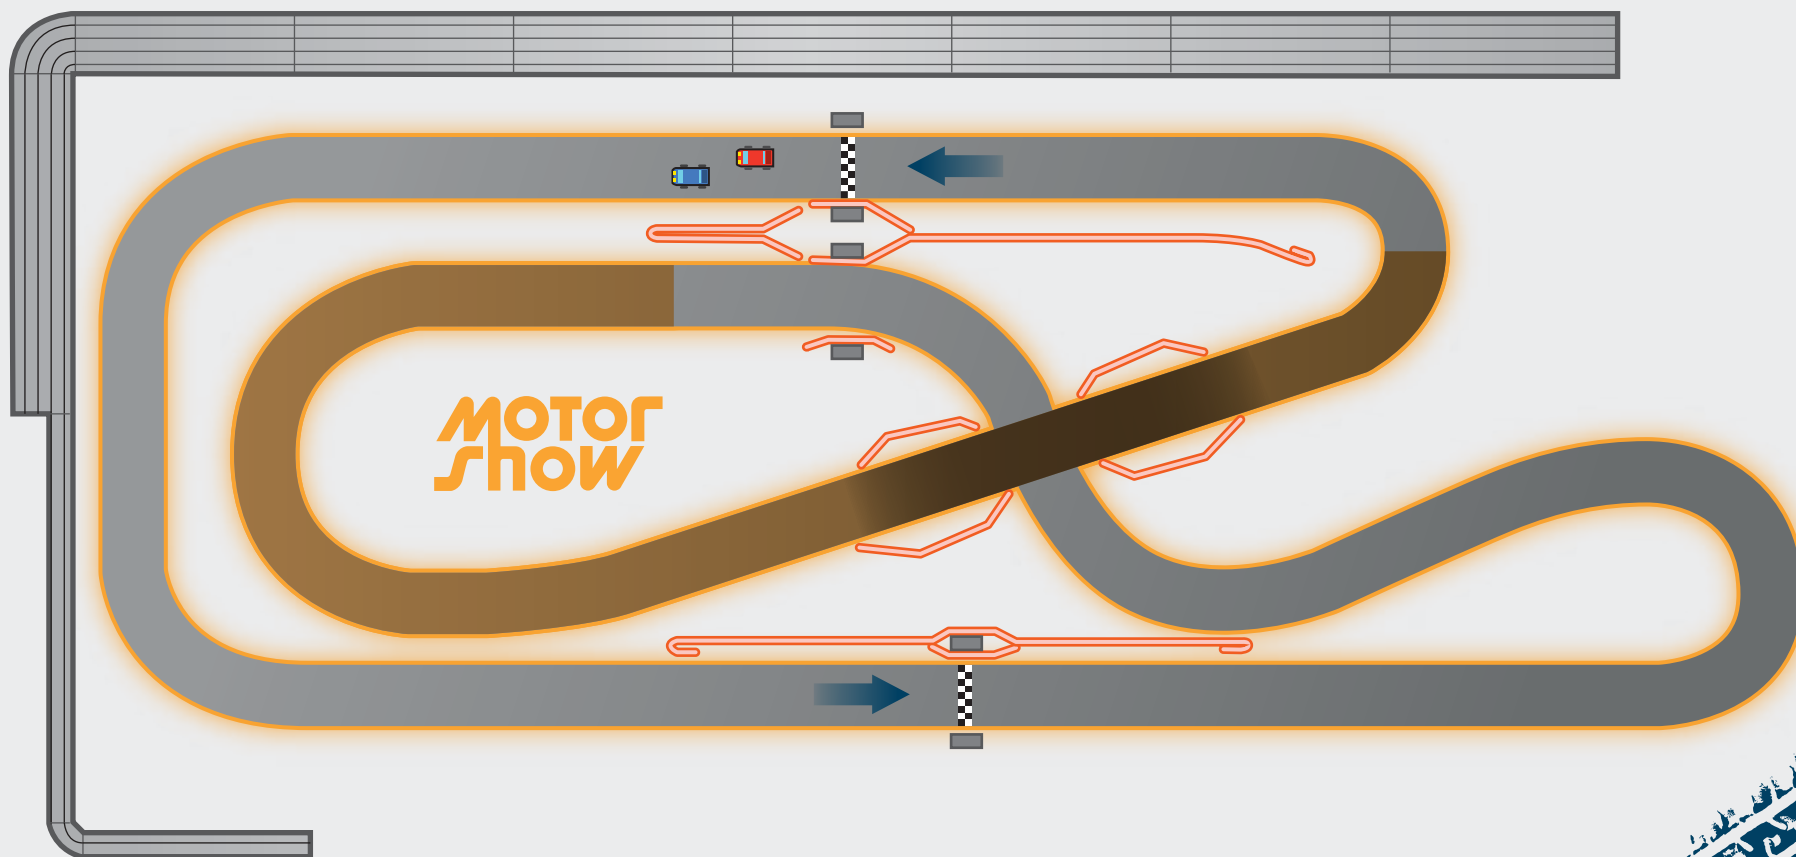

# PISTA RALLY

**2009**  
Bologna  
4-8 Dicembre

**MOTOR  
SHOW**

Lunghezza mt. 1.020